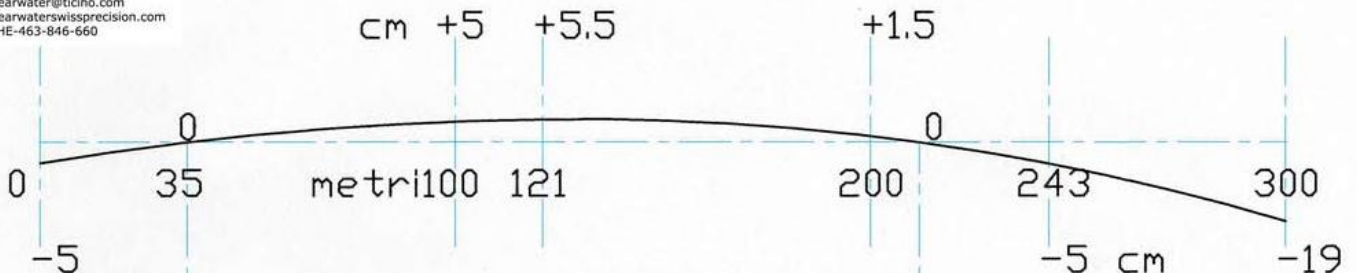

**CLEARWATER
SWISS
PRECISION**

PoBox 499
CH-6814 Cadempino
phone +41(0)91 950 98 60
GSM +41(0)79 620 12 13
clearwater@ticino.com
clearwaterswissprecision.com
CHE-463-846-660

bullet Cal.416/220gr BC 0.347 V0 945 m/sec.